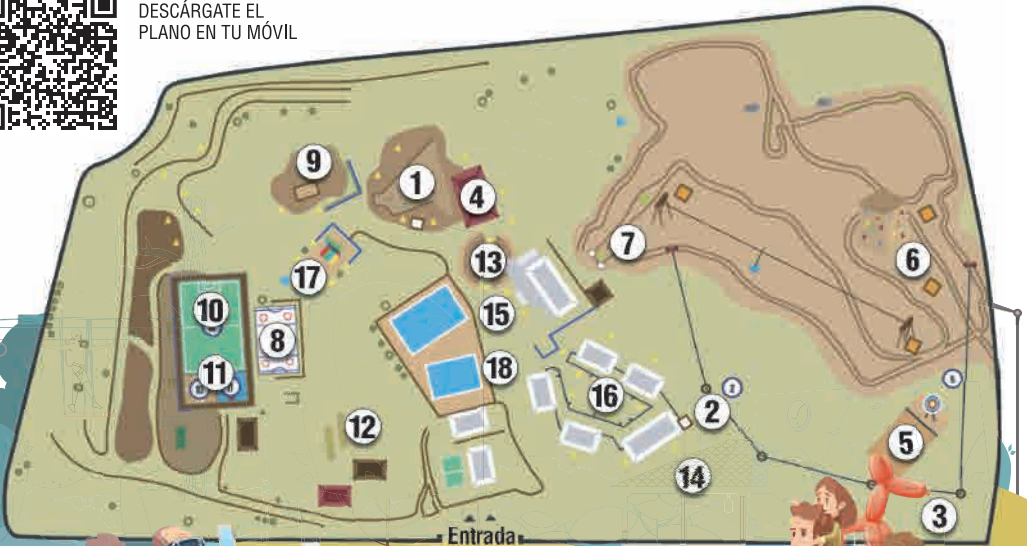

DESCÁRGATE EL  
PLANO EN TU MÓVIL

Entrada  
a la FINCA

LAS ROZAS 2023

DÍA DE LA

# familia

- 1 Circuito Multiaventura Infantil (hasta 18:30 h)
- 2 Tirolina 1 (9-11 años)
- 3 Tirolina 2 (>12 años)
- 4 Talleres de robótica, ciencia y drones (11:00 h, 13:00 h 15:30 h y 17:30 h)  
Inscripción previa desde 11:00 h  
Actividad Realidad Virtual 4 equipos (11:30 a 14:00 h y 15:30 a 18:00 h)
- 5 Tiro con arco
- 6 Rocódromo-Escalada
- 7 Circuito Mountain Bike (hasta 18:00 h)
- 8 Hinchable

- 9 Barco pirata
- 10 Baloncesto inclusivo (11:00 a 14:00 h)
- 11 Fútbol humano
- 12 Petanca (11:00 a 13:00 h y 16:30 a 18:30 h)
- 13 Show Familiar (13:00 h)
- 14 Juegos de mesa
- 15 Food trucks
- 16 Juegos desenchufados
- 17 Pintacaras y Globoflexia
- 18 Baile en línea (11:00 a 12:30 h)

**\*14:00 a 15:00 h Parada para comer. 18:30 h Últimos pases**  
**Los horarios podrán sufrir variaciones**

Colaboran:

Organiza:

Las Rozas

C concejalía de Familia, Servicios Sociales  
y Distrito Centro