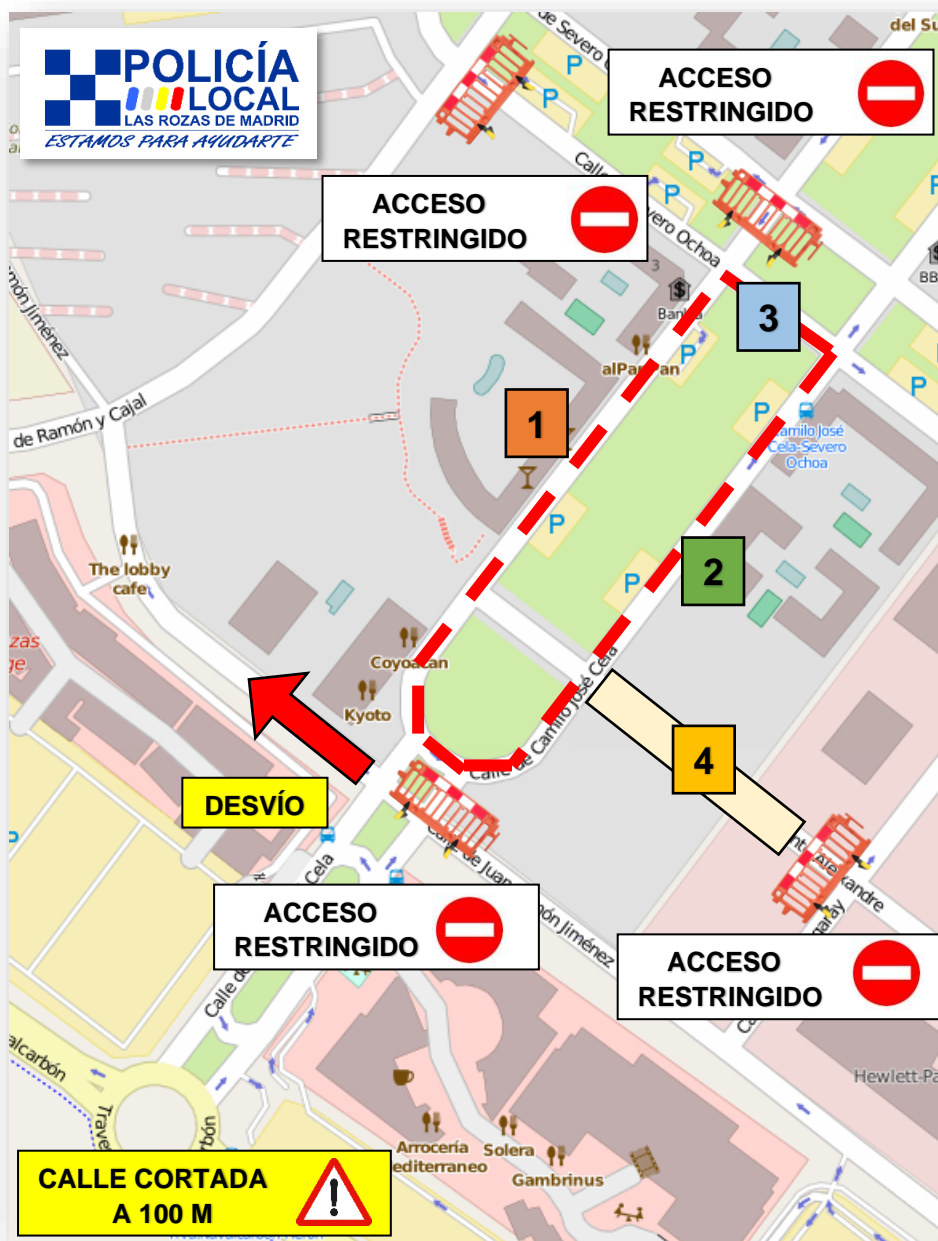

XXXII MEMORIAL MARÍA ISABEL CLAVERO

PROHIBIDO EL ESTACIONAMIENTO DE VEHÍCULOS EN LOS TRAMOS DE VÍA INDICADOS, EL SÁBADO DÍA 30 DE NOVIEMBRE DE 2024, DESDE LAS 09.00 H. HASTA LAS 17.00 H. POR LA CELEBRACIÓN DE LA PRUEBA CICLISTA.

LEYENDA:

CIRCULACIÓN A PARTIR DE LAS 10.00 HS. PROHIBIDA.

ACCESO RESTRINGIDO

ACCESO RESTRINGIDO

TRAMOS RESTRINGIDOS DURANTE EL EVENTO:

C/ CAMILO JOSÉ CELA

- 1** ENTRE LA C/ JUAN RAMÓN JIMÉNEZ Y C/ SEVERO OCHOA (AMBOS SENTIDOS)

- 2**
- C/ SEVERO OCHOA
3 C/V C/ CAMILO JOSÉ CELA (SUBIDA)

- C/ VICENTE ALEIXANDRE
4 ENTRE C/ CAMILO JOSÉ CELA Y C/ JOSÉ ECHEGARAY

MUCHAS GRACIAS POR SU COLABORACIÓN Y PERDONEN LAS MOLESTIAS