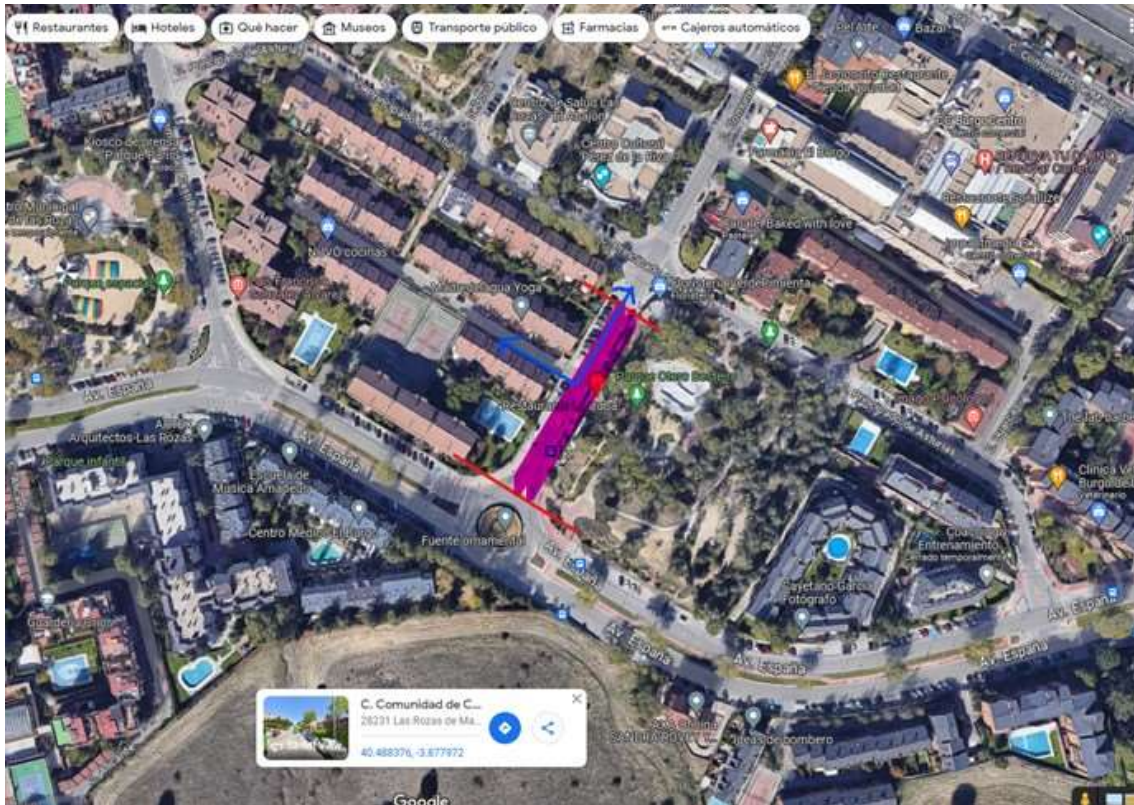

LINEA N903 Madrid (Moncloa) – Monte Rozas

Con motivo de la ejecución de las obras que se van a realizar de mejora del carril bici en la Calle Comunidad Castilla la Mancha con Avda. de España de Las Rozas en la **madrugada del 17/05/2023 al 18/05/2023** _ en horario de **00:30 hasta las 6:00 horas** la línea **N903** modificara su recorrido dejando paradas fuera de servicio.

Línea N903 (sentido Monte Rozas)

Se anula la parada 06173 Calle Comunidad Castilla la Mancha -Avda. de España, realizando el recorrido por C/ Principado de Asturias, C/ Comunidad Castilla, retomando nuestra ruta habitual en la parada de Avda. España -Parque Paris.