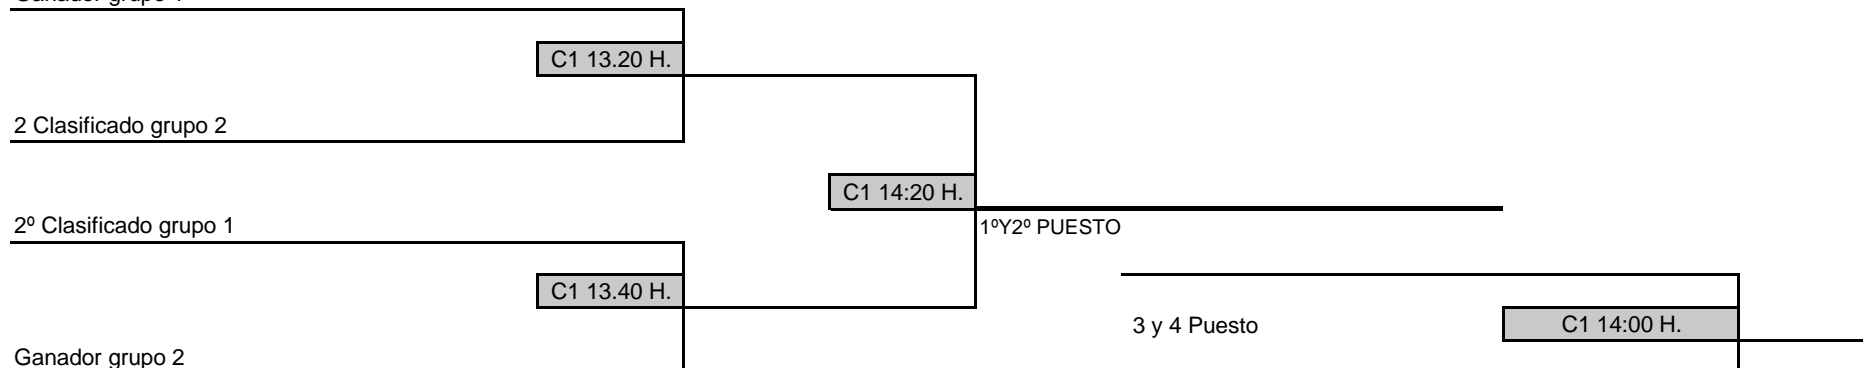

MIÉRCOLES 30 DE MARZO DE 2022

FLAG FÚTBOL INFANTIL MIXTO

INSTALACIÓN: RECINTO FERIAL, CAMPO FÚTBOL 7 (NORTE)
CLASIFICACIÓN: 2 primeros de cada grupo

SORTEO GRUPOS		PUNTOS		
GRUPO 1	CARMEN CONDE			
	GARCÍA NIETO			
	GREDOS SAN DIEGO			
	LOGOS			
GRUPO 2	ORVALLE			
	PUNTA GALEA			
	ZOLA			
MEDALLERO				
	PUESTO	COLEGIO		
	1º			
	2º			
	3º			

CAMPO 1			
HORARIO	COLEGIOS		RESULTADO
10.20	CARMEN CONDE	GARCÍA NIETO	
10.40	GREDOS SAN DIEGO	LOGOS	
11.00	ORVALLE	PUNTA GALEA	
11.20	CARMEN CONDE	GREDOS SAN DIEGO	
11.40	GARCÍA NIETO	LOGOS	
12.00	ORVALLE	ZOLA	
12.20	CARMEN CONDE	LOGOS	
12.40	GARCÍA NIETO	GREDOS SAN DIEGO	
13.00	PUNTA GALEA	ZOLA	

DURACIÓN: dos tiempos de 8' con dos 'de descanso

Ganador grupo 1