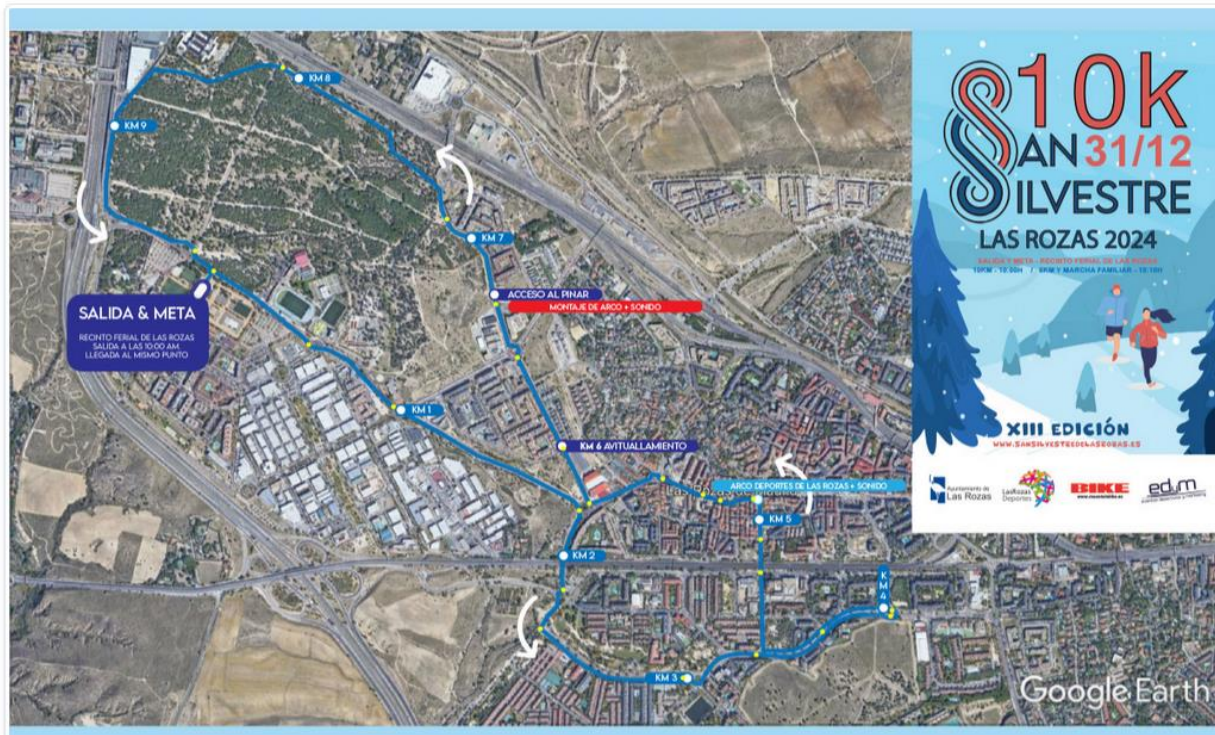

Recorrido de 10 km