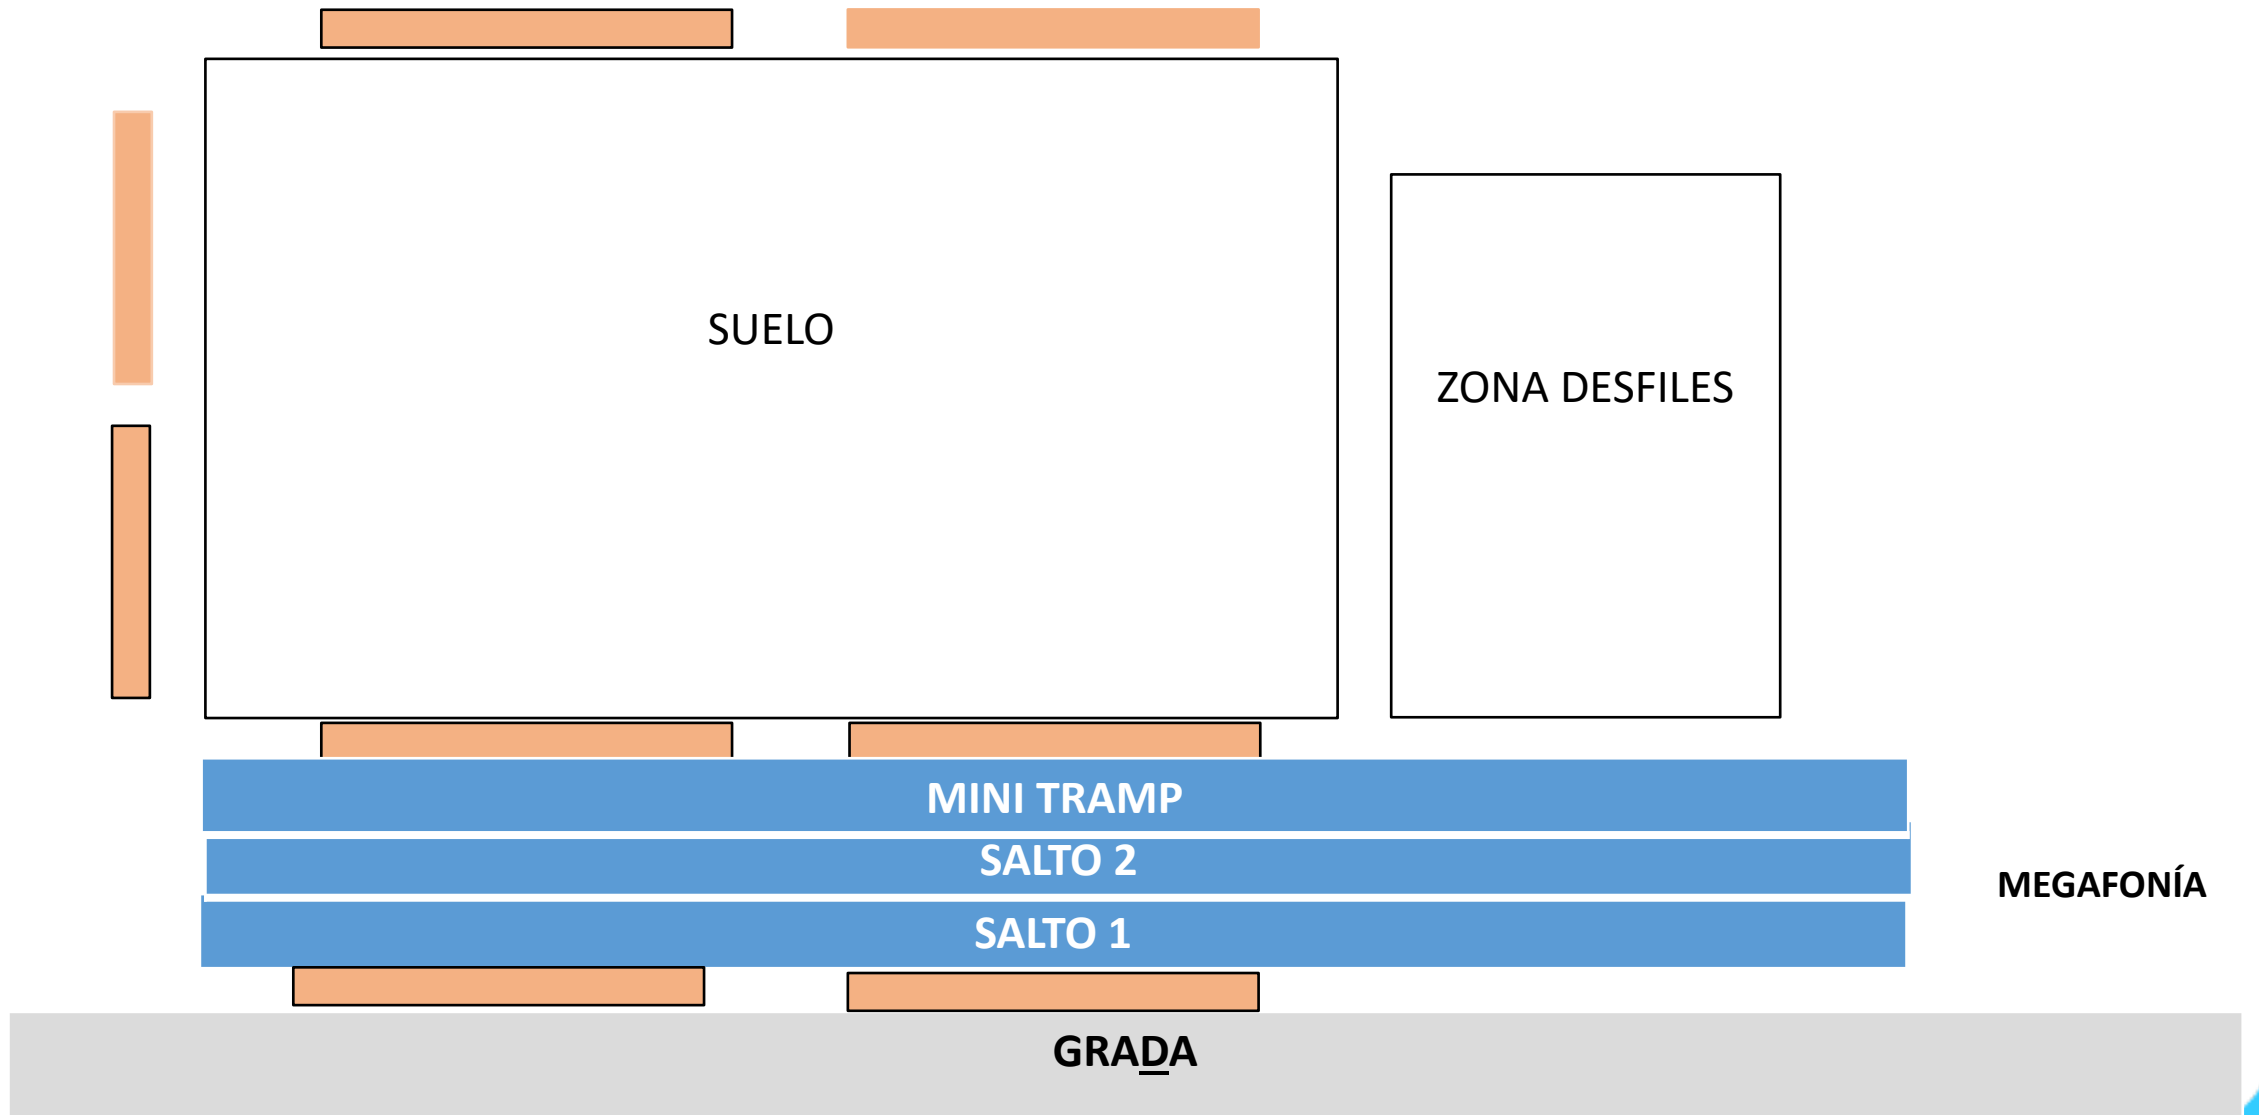

# PLANO INSTALACIÓN (Pabellón GA Entremontes)

# NORMAS EXHIBICIÓN

Para el buen funcionamiento de la exhibición se establecen las siguientes medidas específicas, de obligado cumplimiento para todos los participantes:

1. Público: La exhibición se realizará con público. El mismo debe situarse en la grada, no en pasillos ni escaleras, ojo aforo limitado a dos personas por deportista.
2. Público: La entrada a la instalación se realizará por la puerta principal del Gimnasio de artística de Entremontes, el aforo es limitado por lo que se recomienda dos personas por deportista.
3. Público: La salida de la instalación se realiza por las puertas más cercanas a las pistas de tenis, en el lado contrario a la entrada para la circulación entre ambos turnos.
4. Público y GIMNASTAS del segundo turno: no se autoriza la entrada cuando está el primer Turno aún en exhibición. Deben esperar para entrar a la finalización del primer turno para facilitar el desalojo.
5. Los familiares de deportistas guardarán toda su ropa y pertenencias.
6. Solo se permite el acceso a la zona de calentamiento con lo imprescindible para calentar/competir.
7. No se repartirán programas, cada entidad ha recibido el mismo por mail y está publicado
8. Habrá desfile final al finalizar cada turno.
9. Se prohíbe tomar alimentos en toda la instalación. Las/los gimnastas sí pueden beber agua de su botella personal.
10. Es necesaria la colaboración de todas las personas que participan en la exhibición para un correcto funcionamiento de la misma.