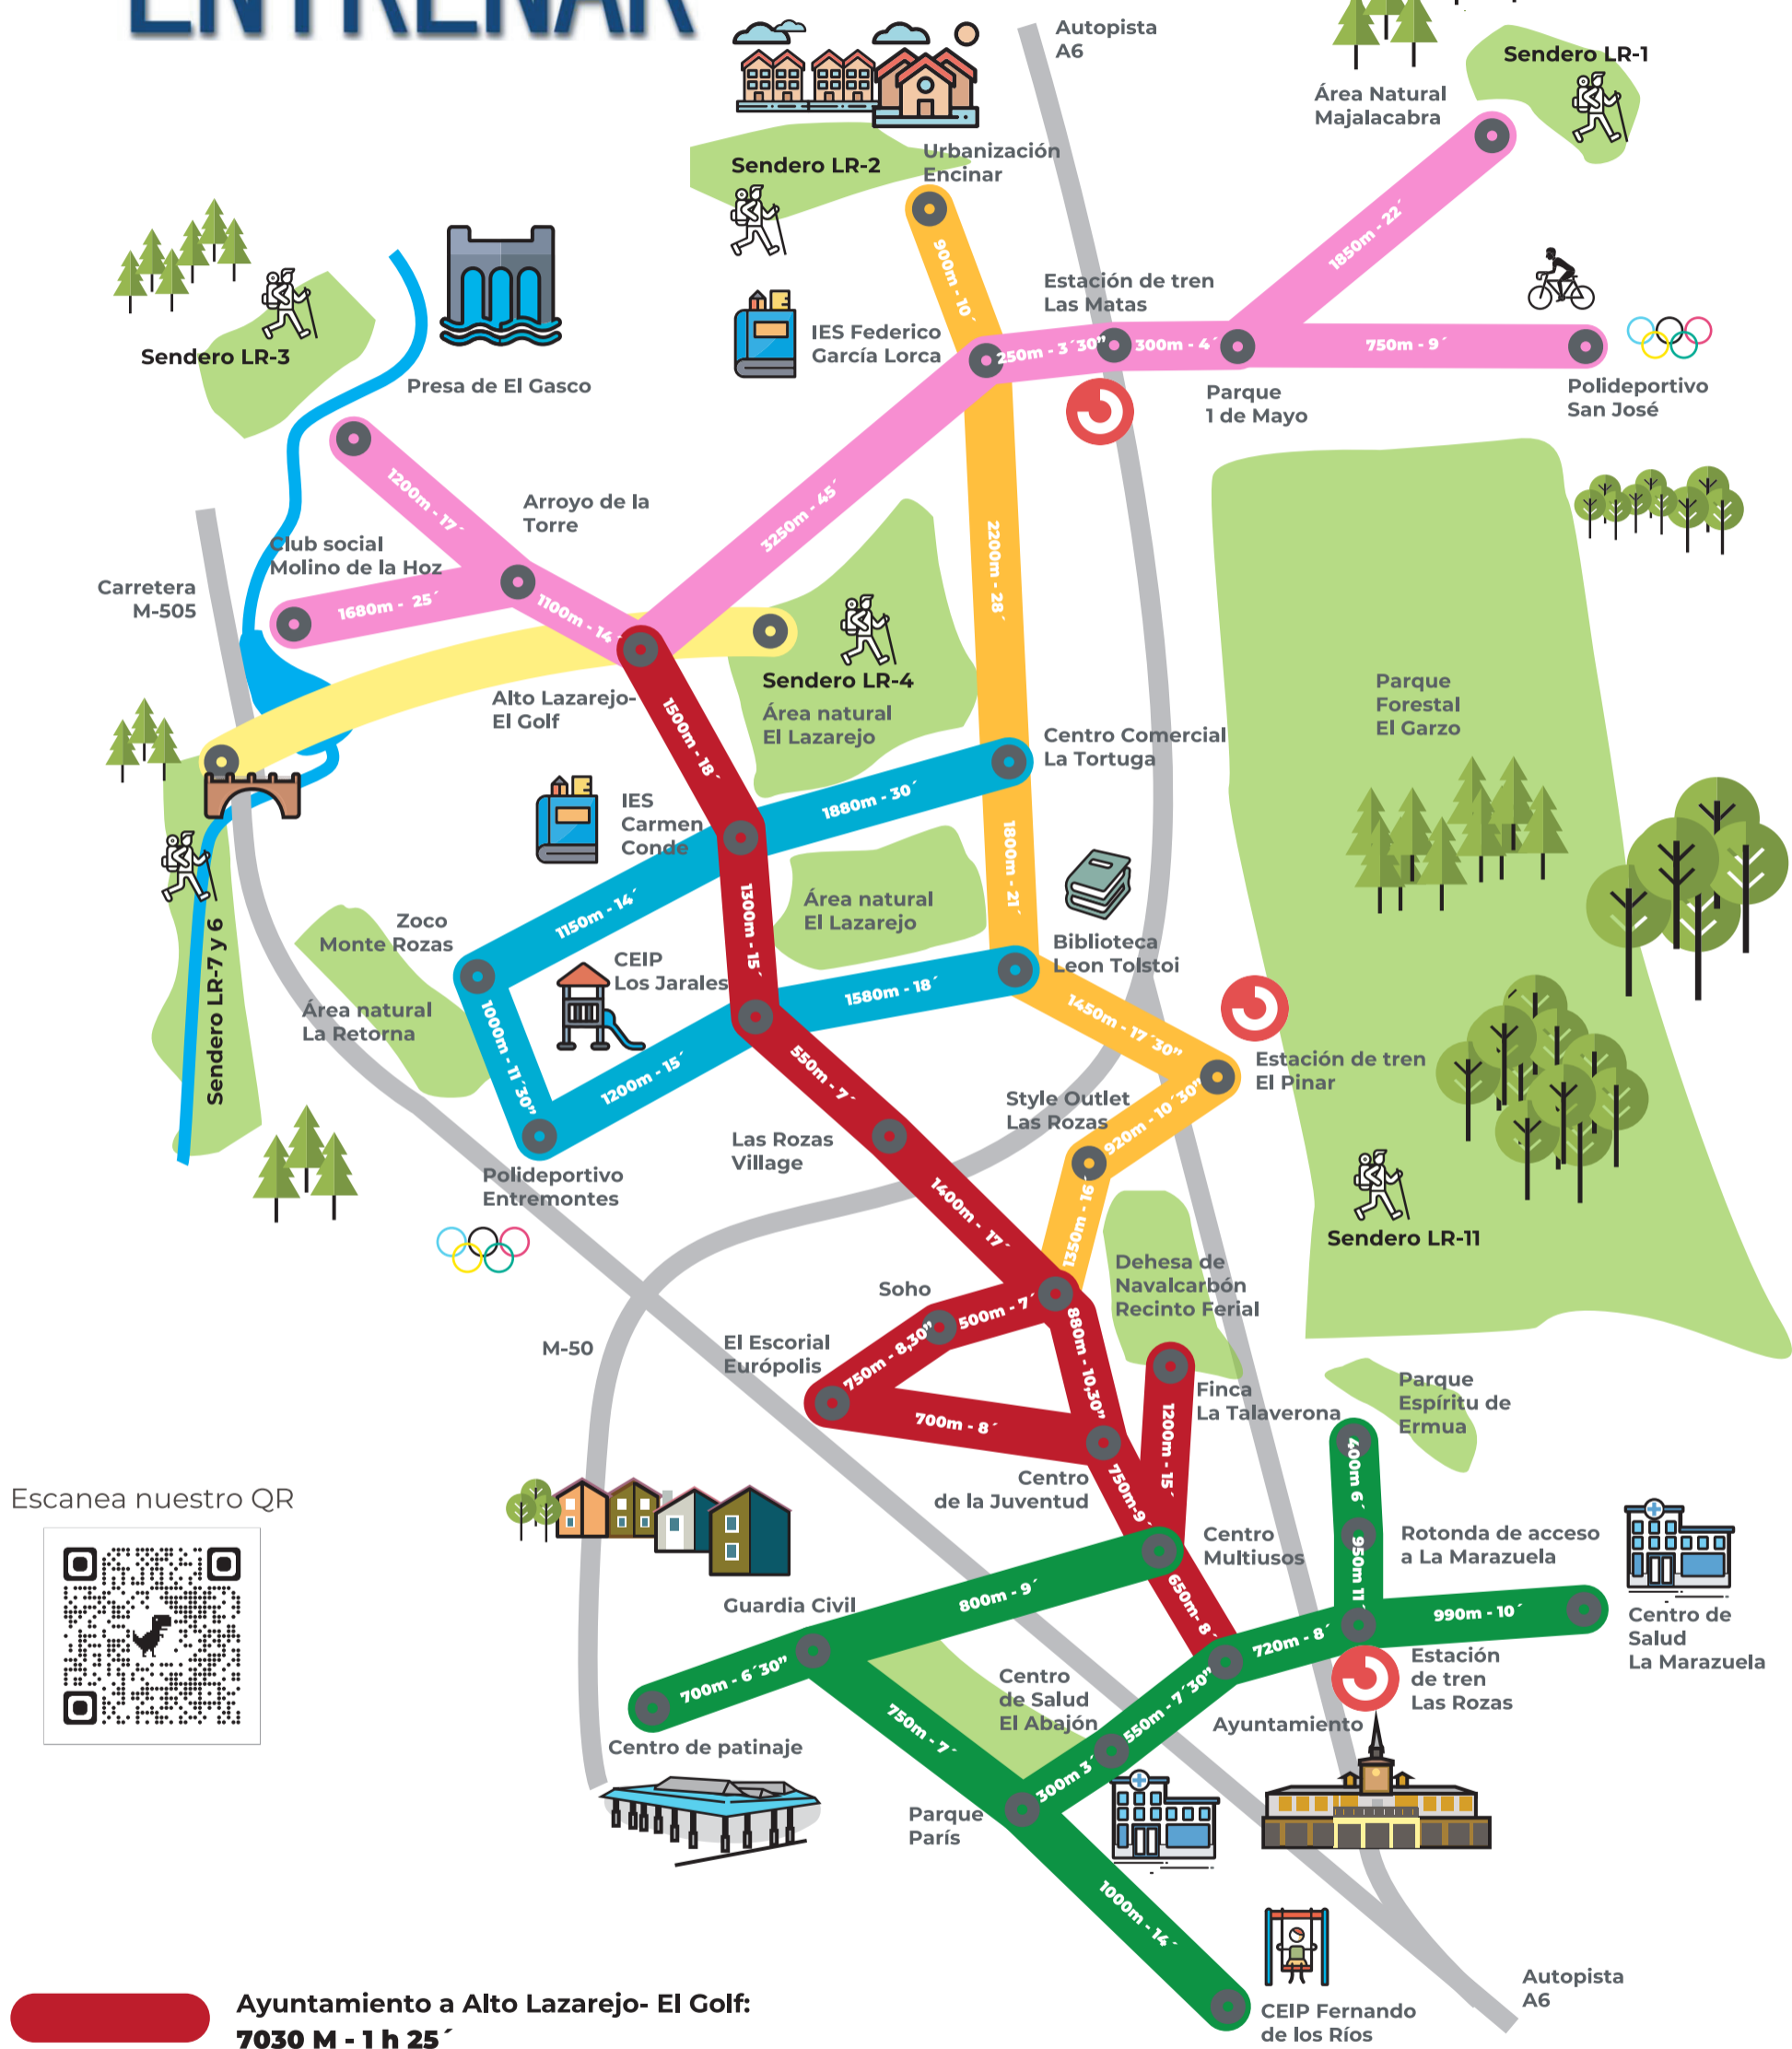

# Las Rozas una ciudad para ENTRENAR

## PLANO METRO MINUTO

Escanea nuestro QR

- Ayuntamiento a Alto Lazarejo- El Golf: **7030 M - 1 h 25'**
- Dehesa de Navalcarbón Recinto Ferial a Urbanización Encinar: **8620 M - 1 h 45'**
- Molino de la Hoz a Polideportivo San José: **7330 M - 1 h 40'**
- Biblioteca Leon Tolstoi a Centro Comercial La Tortuga: **6810 M - 1 h 30'**
- Centro de Patinaje a Centro de Salud La Marazuela: **4000 M - 50'**  
Parque Espíritu de Ermua a CEIP Fernando de los Ríos: **3900 M - 50'**